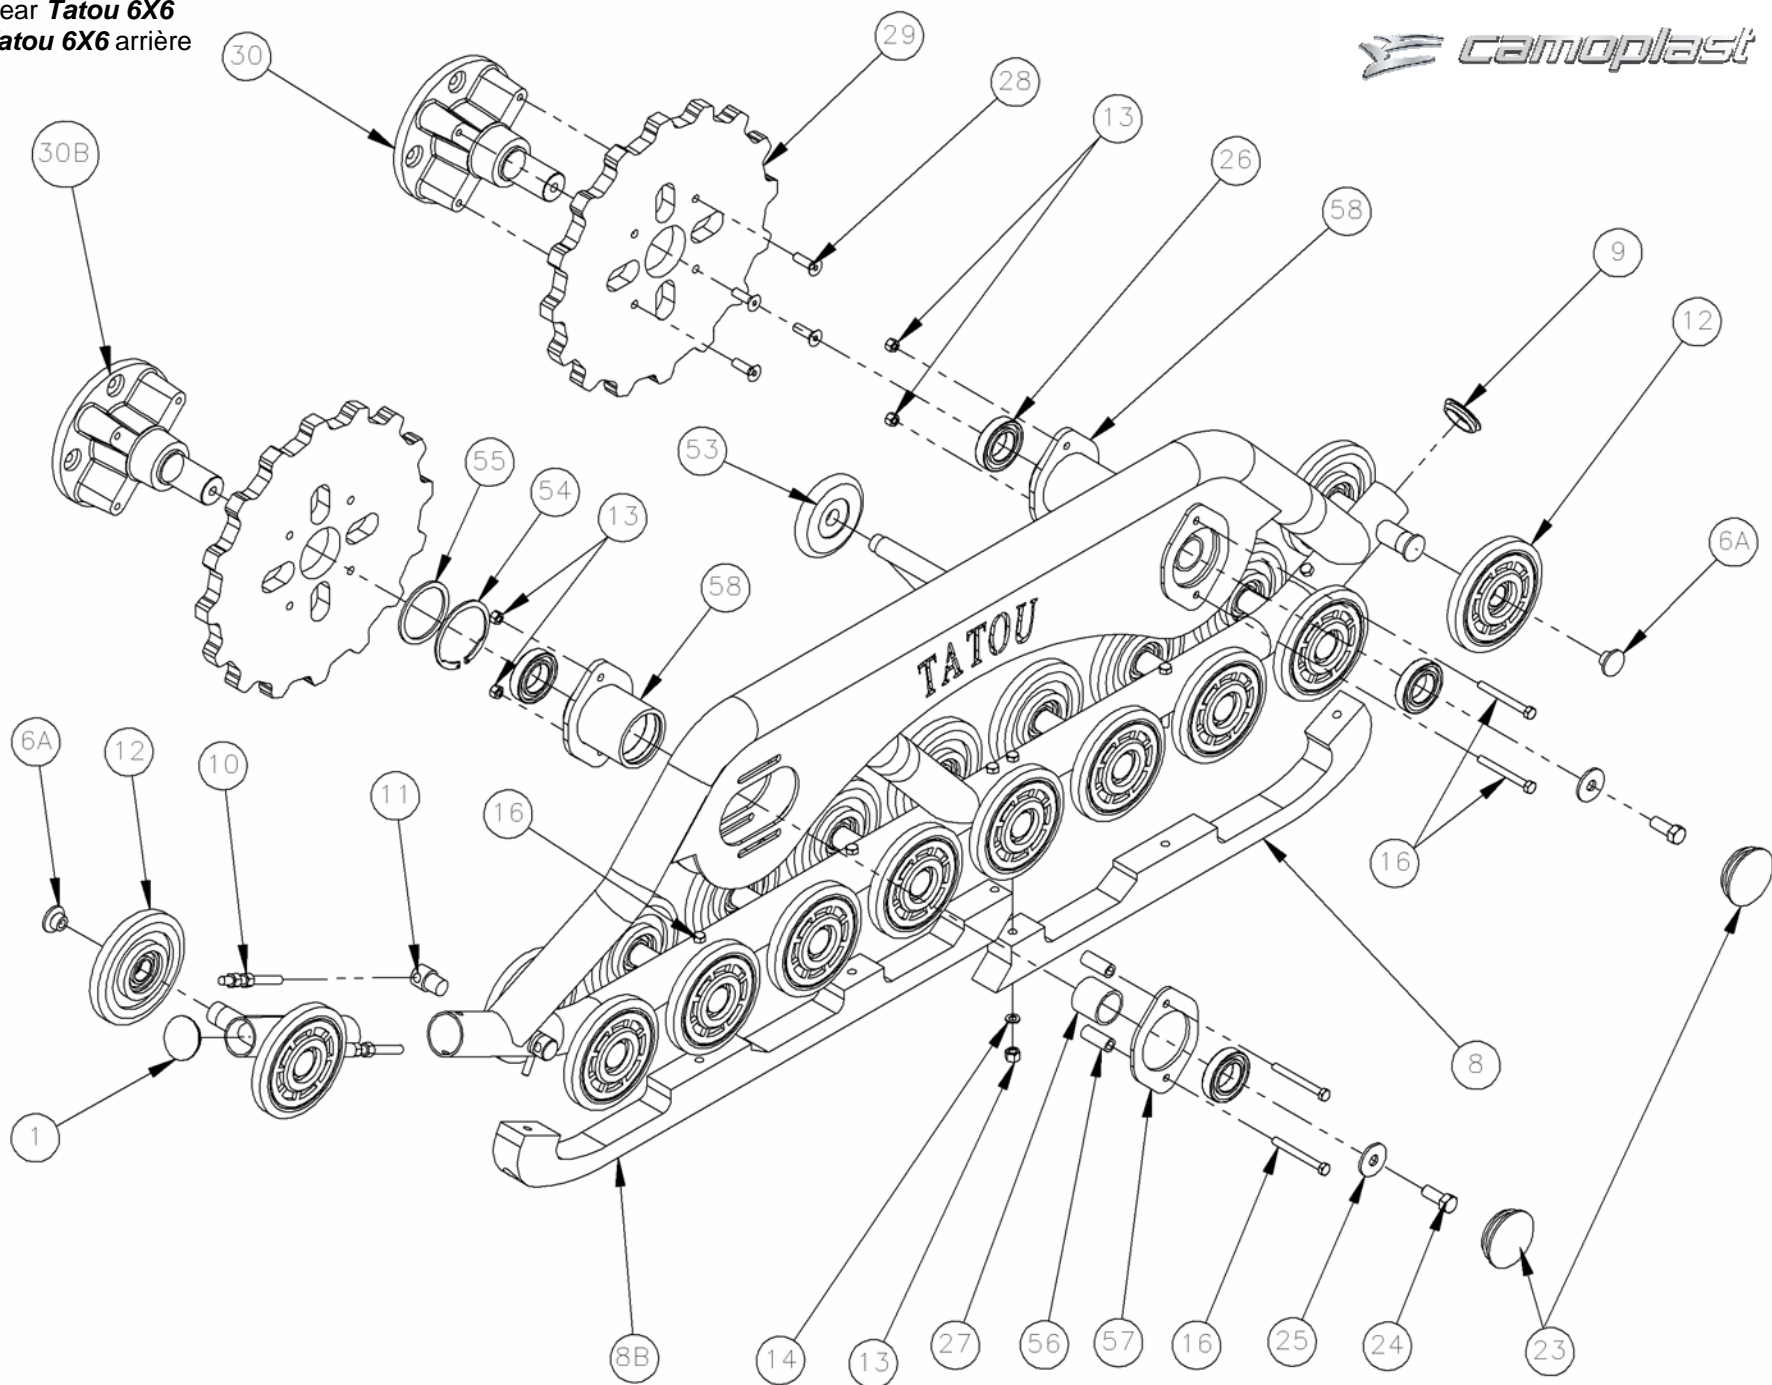

Rear **Tatou 6X6**
Tatou 6X6 arrière